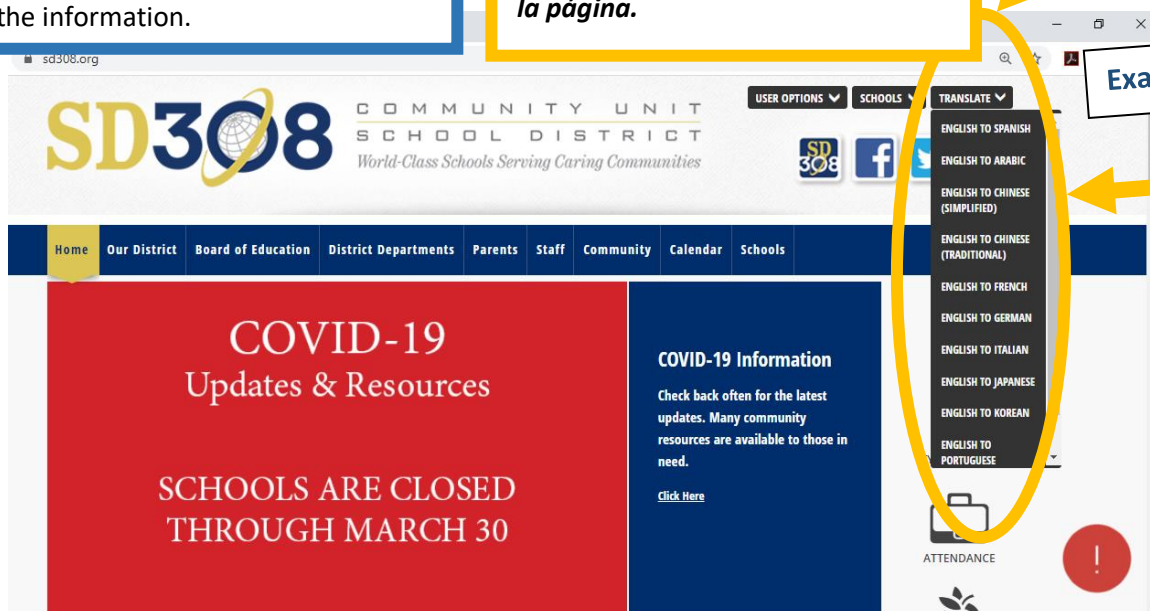

Here various languages will appear in which you can choose to translate the information.

Aquí saldrán varias lenguas en que se puede traducir la información de la página.